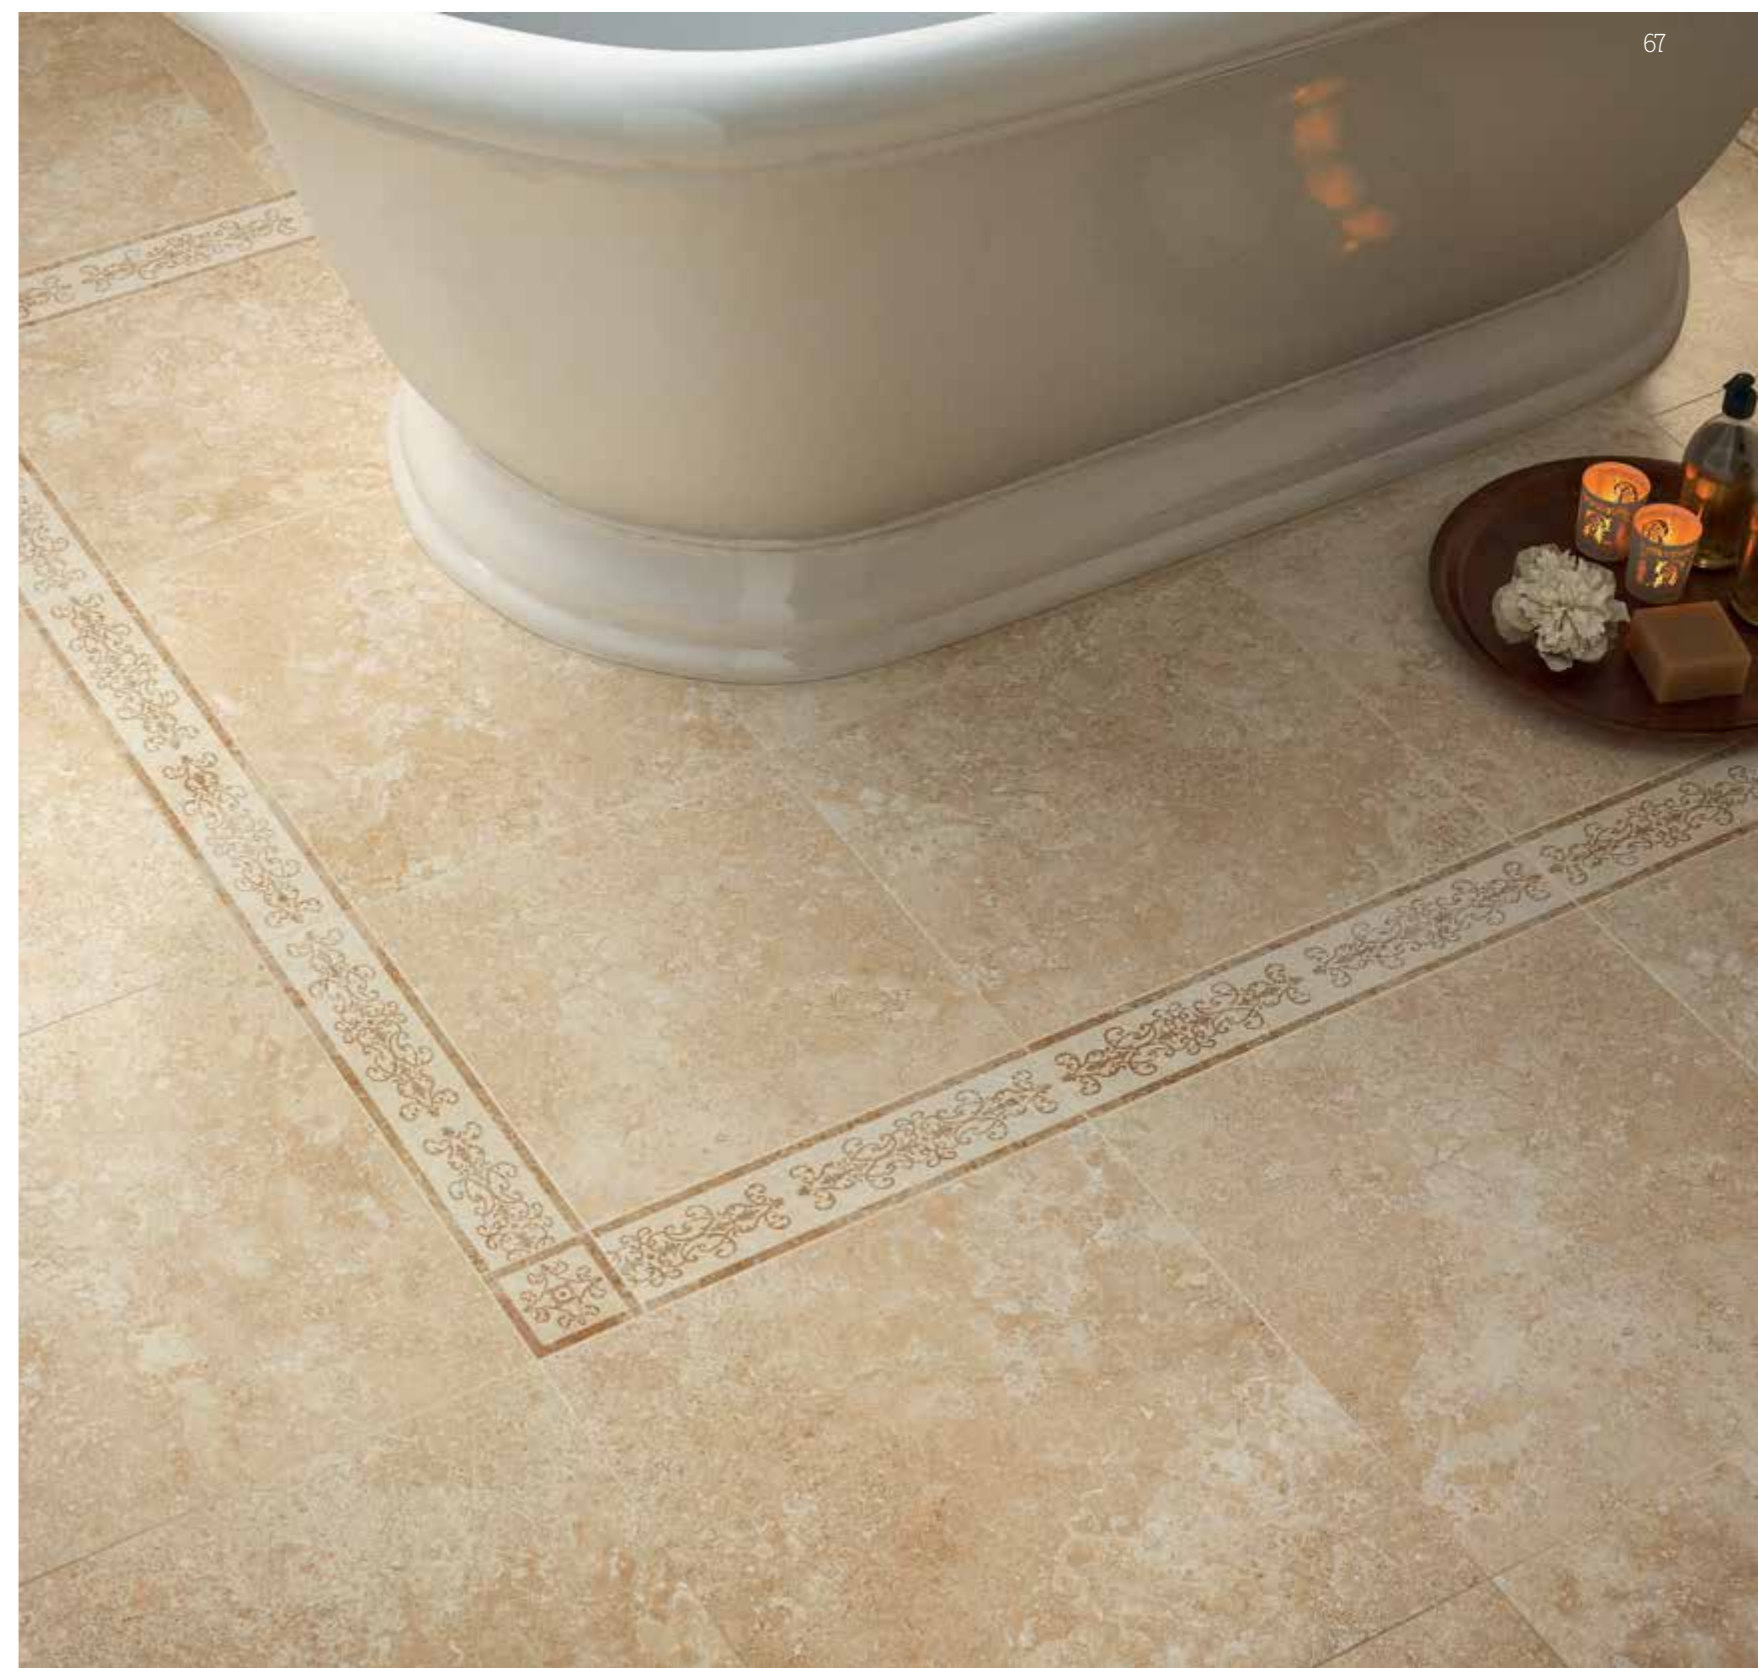

ИЗЫСКАННЫЙ СТИЛЬ

Ценная и элегантная гамма декоративных элементов привносит в ванную комнату штрих стильной изысканности. Красота камня пленяет взгляд, и вместе с тем покрытия обеспечивают все преимущества керамогранита – от стойкой к истиранию поверхности до простоты в уходе.

MOOD RAFFINATO

L'apparato decorativo prezioso ed elegante arricchisce la sala da bagno con un tocco di ricercatezza. La bellezza della pietra incanta lo sguardo garantendo al tempo stesso i vantaggi tecnici tipici del gres, dalla resistenza di superficie fino alla facilità di manutenzione e pulizia.

REFINED MOOD

The precious and elegant decor set enriches the bathroom with a touch of sought-after exclusivity. The beauty of stone enchants the look at the same time, guaranteeing the technical advantages of porcelain stoneware in terms of resistance, easy maintenance and cleaning.