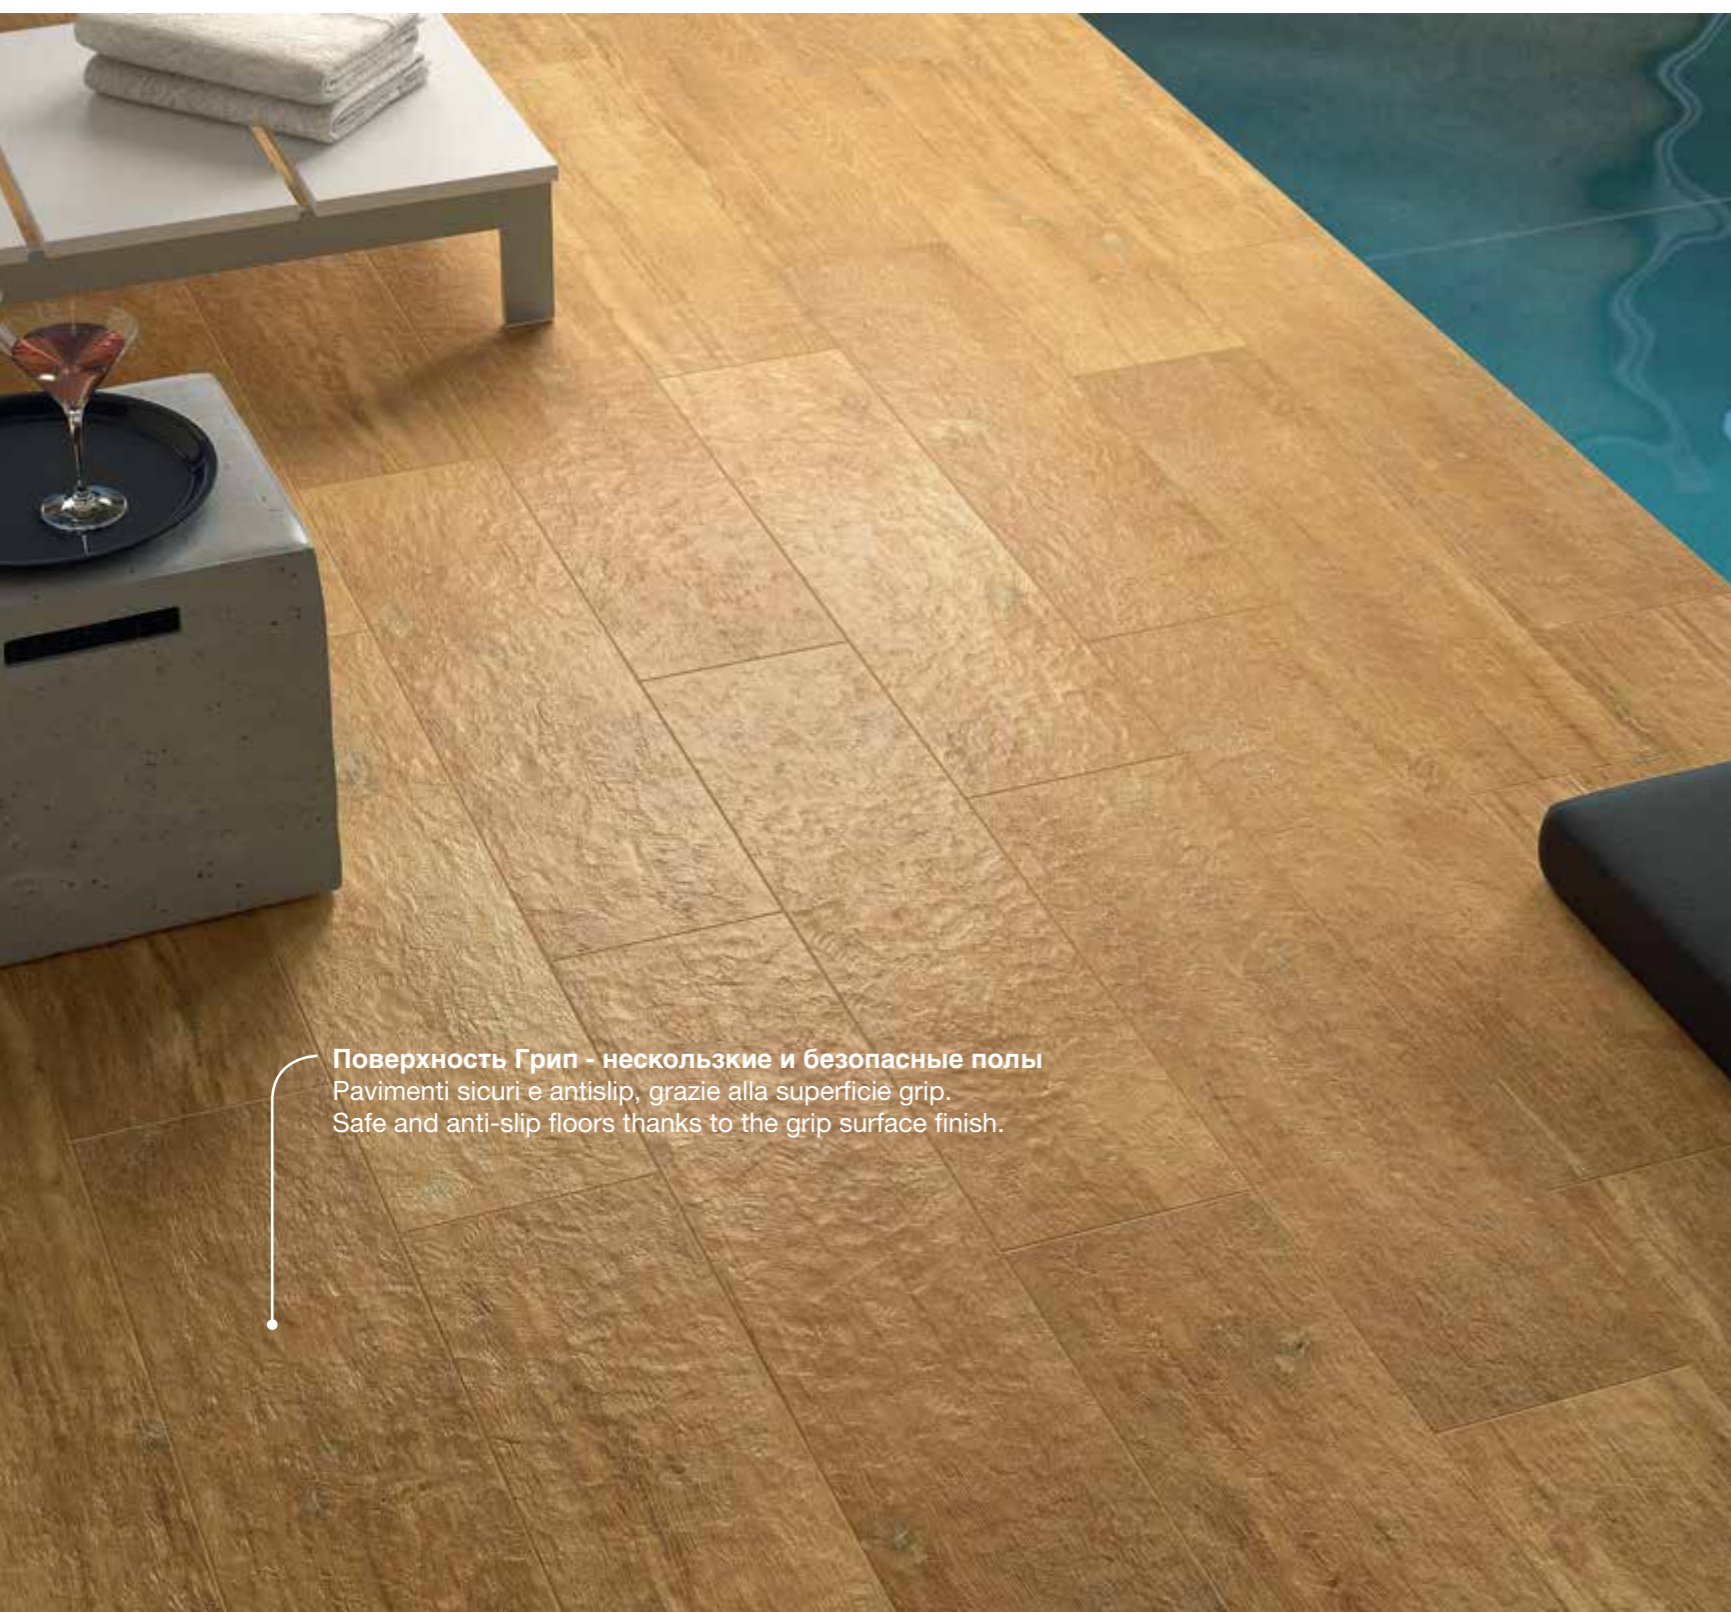

КРАСОТА И БЕЗОПАСНОСТЬ

Благодаря превосходным техническим характеристикам керамогранита Italon, Natural Life приносит красоту дерева и итальянского травертина даже в велнес-пространства, где присутствует влага. Препятствующая скольжению поверхность Грип идеальна для бассейнов, СПА-залов и других подобных мест, где от покрытий требуются повышенная безопасность и простота в уходе.

BELLEZZA SICURA

Grazie alle ottime caratteristiche tecniche del gres Italon, Natural Life porta la bellezza del legno grezzo e del travertino italiano in spazi dedicati al benessere e alla cura del corpo. La superficie grip è perfetta negli ambienti che richiedono sicurezza elevata e praticità di manutenzione, come aree umide, piscine e SPA.

SECURE BEAUTY

Thanks to the excellent technical features of Italon porcelain stoneware, Natural Life brings all the beauty of natural wood and Italian travertine marble to the areas dedicated to wellness and relaxation. The grip surface finish is perfect in spaces requiring the highest safety standards as well as easy maintenance such as wet areas, swimming-pools and spa centres.

Поверхность Грип - нескользкие и безопасные полы
Pavimenti sicuri e antiscivolo, grazie alla superficie grip.
Safe and anti-slip floors thanks to the grip surface finish.