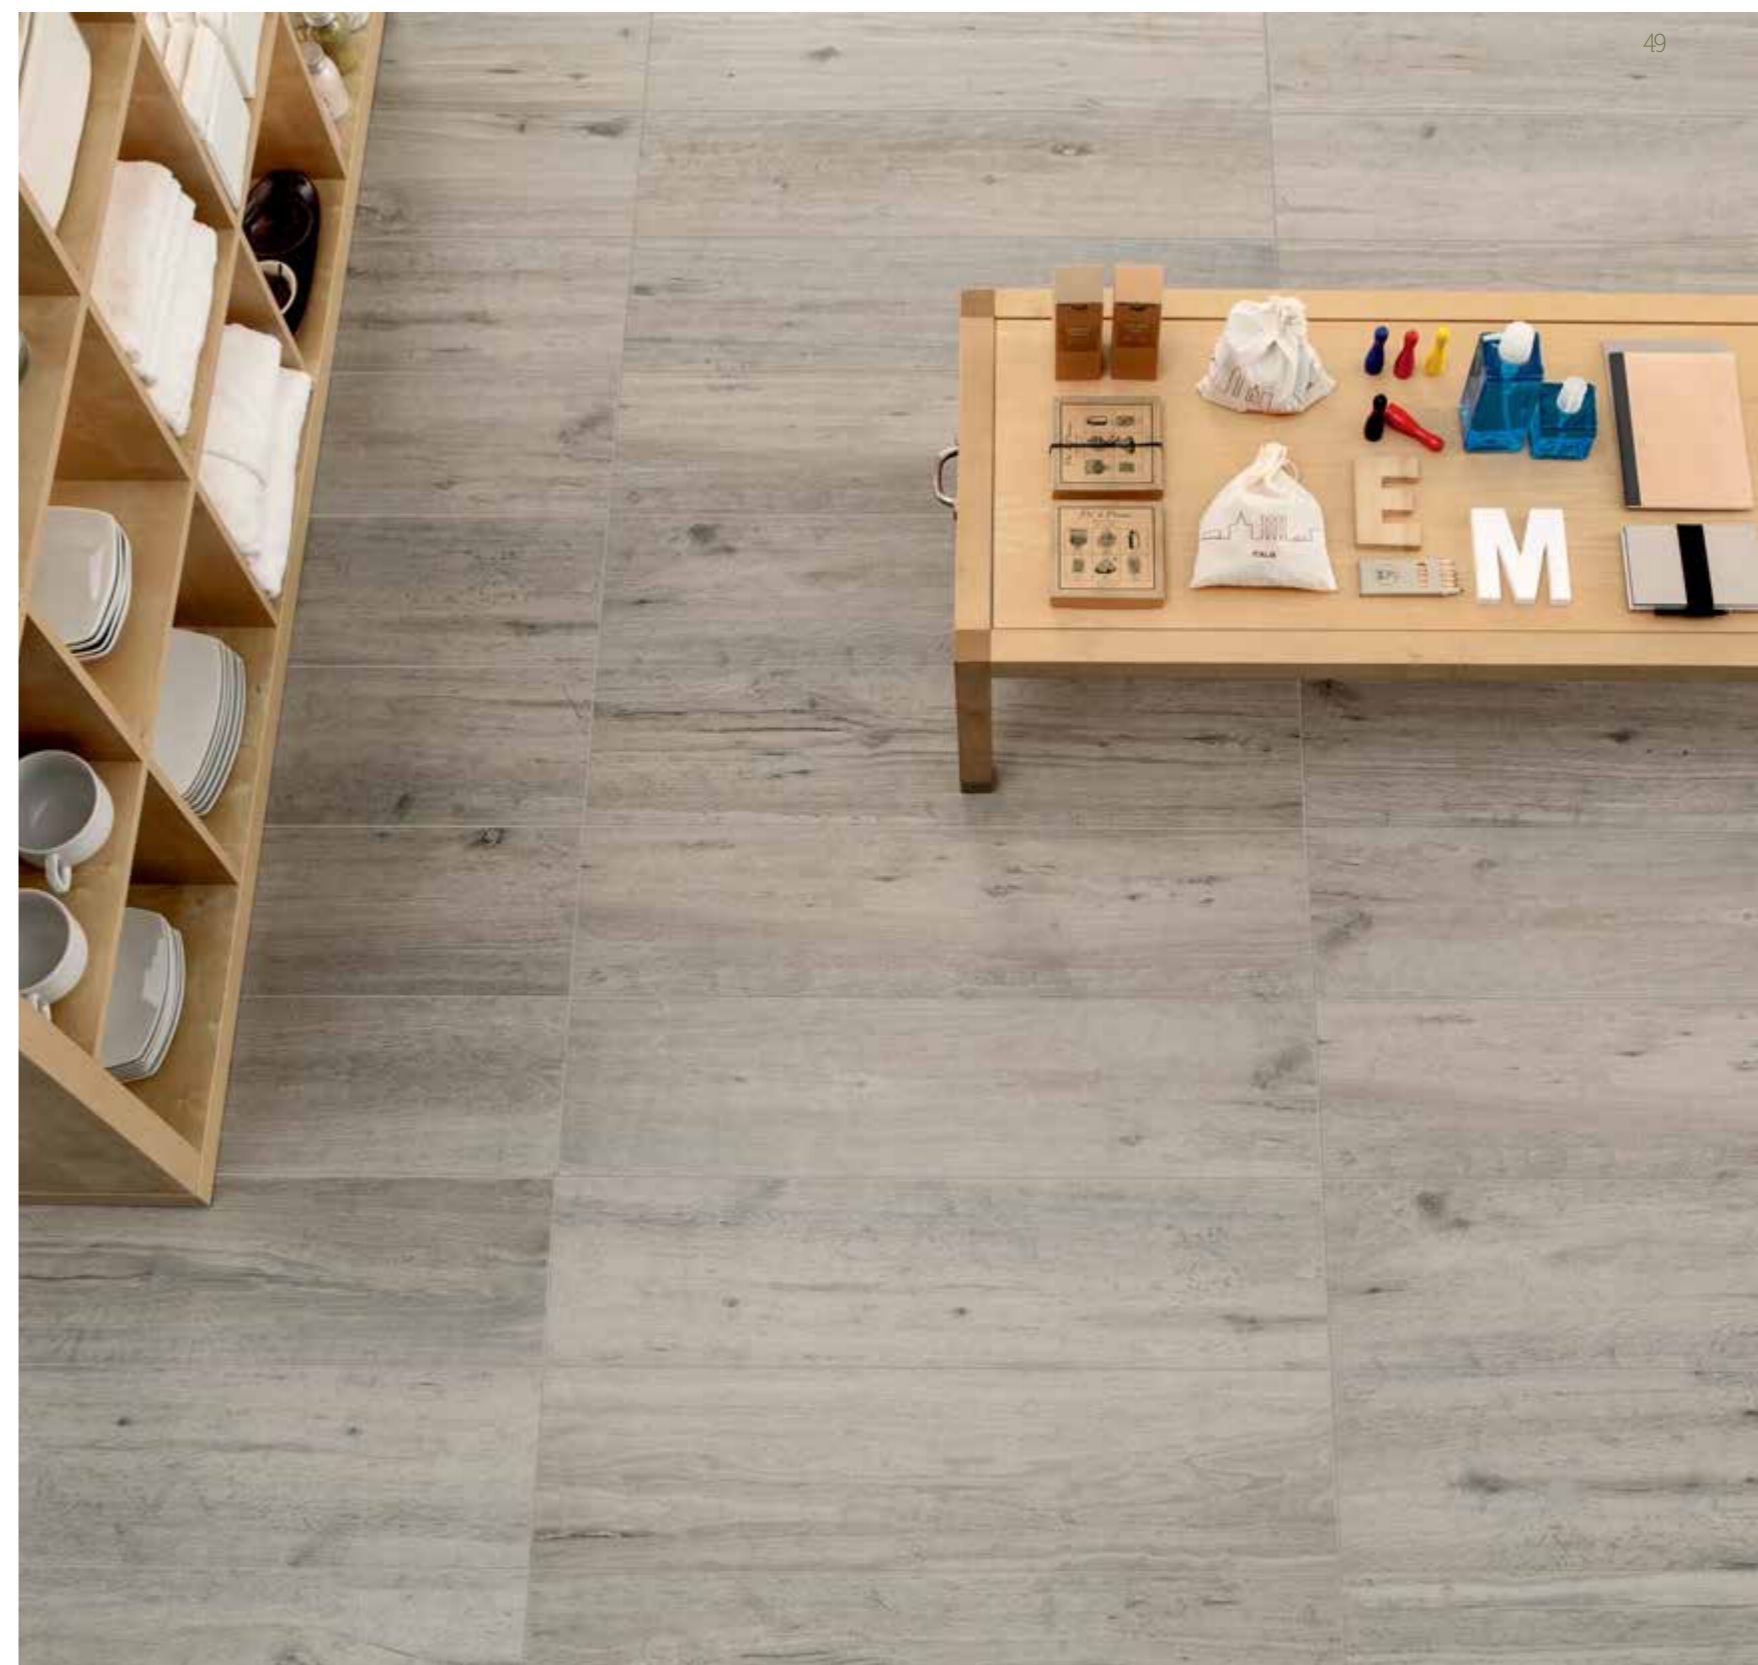

WALL/  
 NL-Wood Olive  
 НЛ-Вуд Олив  
 22,5x90

Стойкая и простая в уходе поверхность.  
Superficie resistente e di facile manutenzione.  
Resistant surface with easy maintenance.

FLOOR/  
NL-Wood Ash  
НЛ-Вуд Аш  
22,5x90