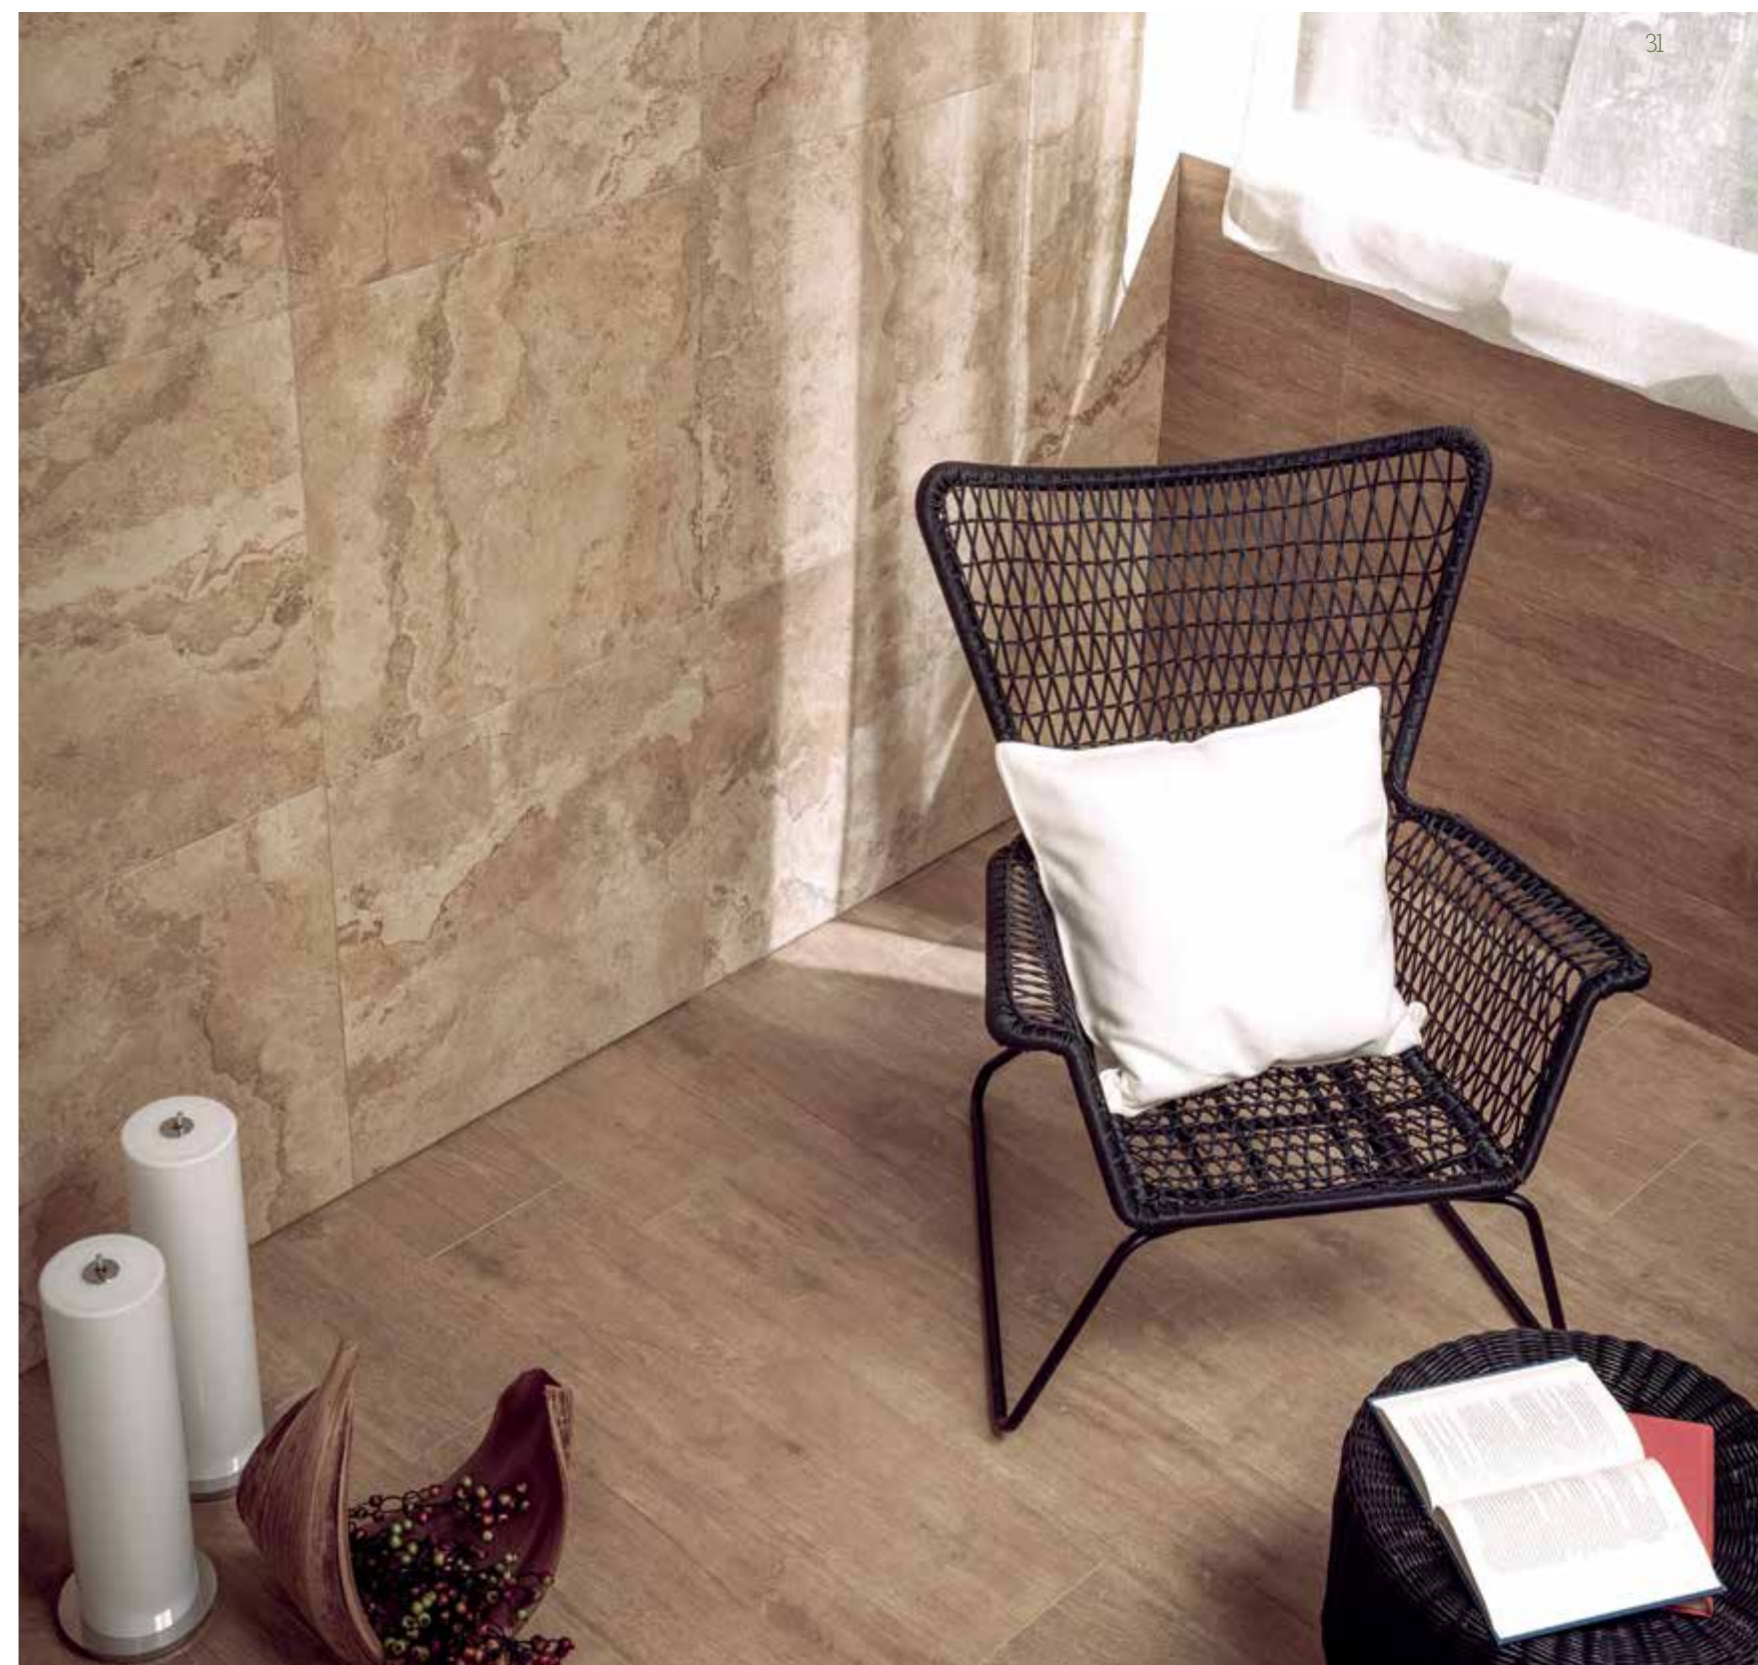

Состаренная поверхность украшена мягко закругленными краями.
La finitura anticata è impreziosita da bordi dolcemente smussati.
The age-old effect finish is enriched by delicately bevelled edges.

WALL/
NL-Stone Nut Antique Cerato
НЛ-Стон Нат Антик Патинированный
60x60

ПОЛНАЯ ГАРМОНИЯ

На примыкающей к гостиной террасе яркость дневного света эффектно оттеняет стильную комбинацию разных природных материалов. Изящная противоскользящая фактура Грип подчеркивает великолепие состаренного дерева, обеспечивая высокую безопасность и отличные эксплуатационные качества наружных напольных покрытий.

SINTONIA TOTALE

Nel terrazzo su cui affaccia il living, la luminosità dell'outdoor risalta l'incontro di materie naturali diverse che scandiscono lo stile grazie alla loro totale sintonia. A pavimento la superficie grip mette in risalto in modo accentuato lo splendore del legno antico, garantendo sicurezza e prestazioni tecniche eccellenti anche in ambienti esterni.

A TOTAL SYMPHONY OF STYLE

The brightness of the terrace facing the living room exalts the merger of different materials that create a total symphony of style. On the floors, the grip surface finish enhances the majesty of age-old wood, guaranteeing safety and excellent technical performance in the outdoors.